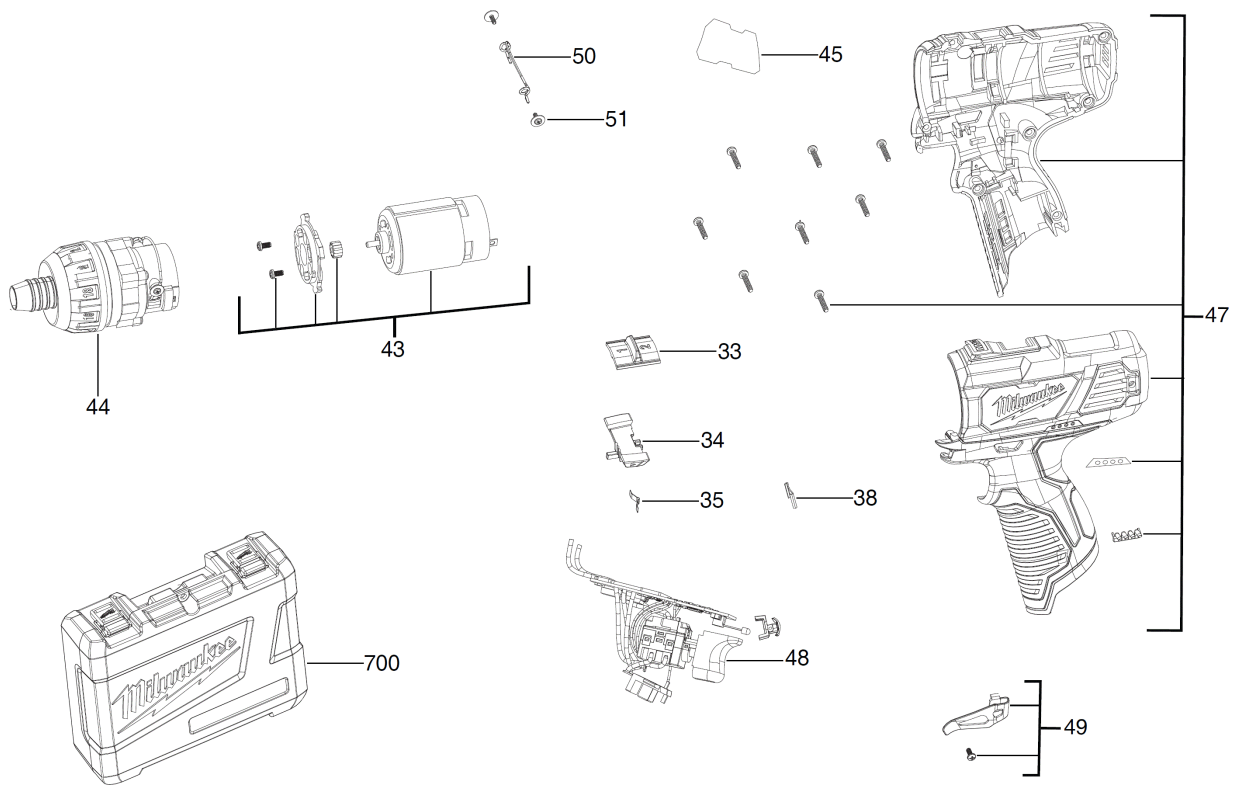

# M12BD-0 SUB COMPACT DRIVER XXX

4933441910 - M12BD-0 - 4000441901

Position	Quantity	Description	Part number	EAN
0033 1	1	CONTROL DEVICE	4931435969	4002395886692
0034 2	1	RAM	4931441969	4002395179251
0035 3	1	SPRING PLATE	4931452341	4002395172528
0038 4	1	JOINING PART	631542001	4002395822591
0043 5	1	MOTOR ASSEMBLY	4931435971	4002395887316
0044 6	1	GEARWHEEL SET	4931435972	4002395887323
0045 7	1	RATING PLATE	4931435973	4002395887330
0047 8	1	HOUSING	4931435974	4002395887347
0048 9	1	SWITCH KIT	4931435975	4002395887354
0049 10	1	CLAMP	4931435760	4002395866175
0050 11	1	SWITCH LEVER	4931435976	4002395887361
0051 12	1	SCREW	661262001	4002395839858
0700 13	1	CARRYING CASE	4931435977	4002395887378